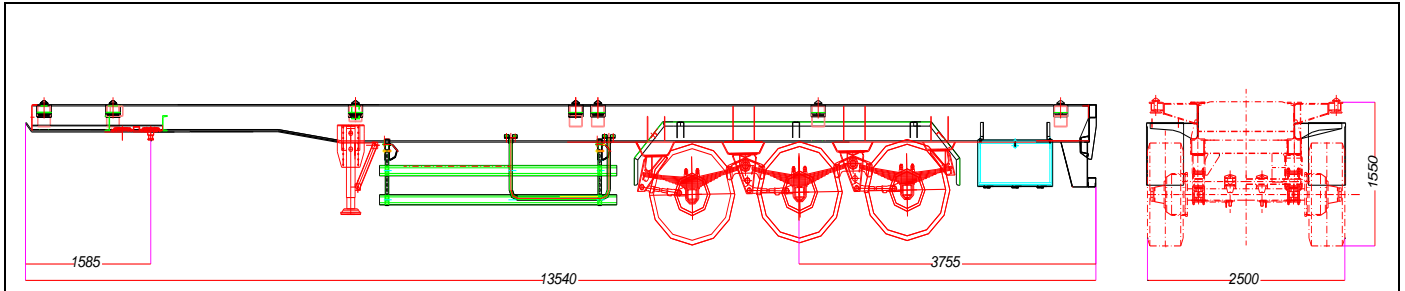

## Fiche technique : Semi Remorque PORTE CONTENEUR

Longueur Hors tout	13,500 m
Largeur Hors tout	2,500 m
Hauteur Hors tout	1.550 m
Poids Total en charge	35000 Kg
Poids à vide	6000 Kg
Charge utile	29000 Kg